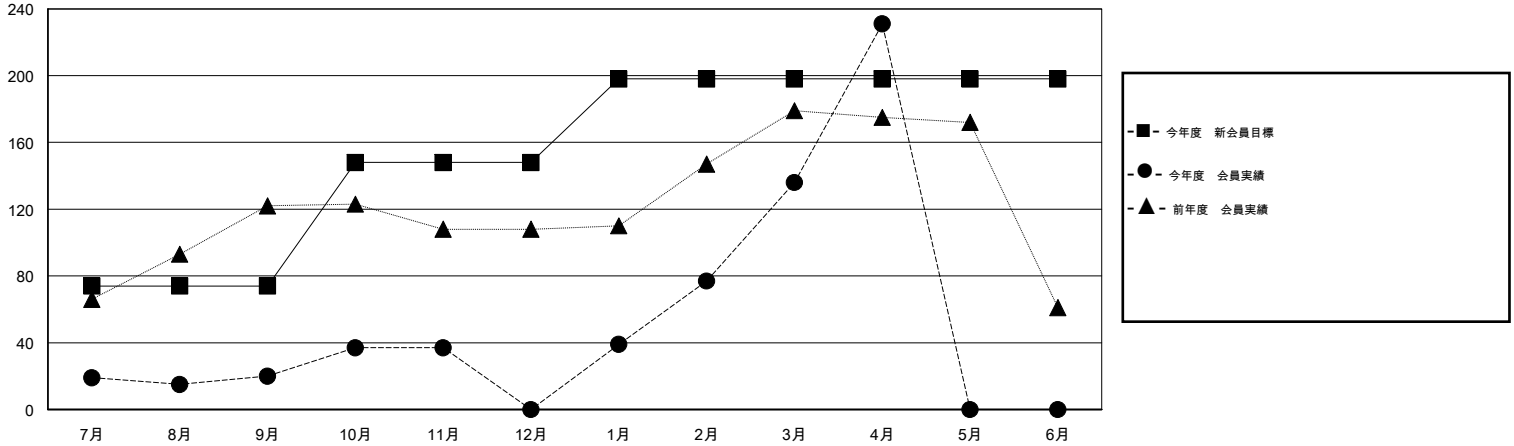

# MONTHLY MEMBERSHIP PROGRESS REPORT

District 337 A

Results as of: 4/30/2014

GMT: Junichi Takata

地域 JAPAN

GMT会則地域 5-Jap

クラブ				
結果 : 2013-2014				
四半期	新クラブ目標	実際の新クラブ	実際の解散クラブ	実際の純増/ 純減
7月/8月/9月	1	0	1	-1
10月/11月/12月	1	0	0	0
1月/2月/3月	0	0	0	0
4月/5月/6月	0	0	0	0

名				
結果 : 2013-2014				
四半期	新会員目標	実際の追加登録会員数	実際の退会者	実際の純増/ 純減
7月/8月/9月	74	117	97	20
10月/11月/12月	74	80	100	-20
1月/2月/3月	50	191	55	136
4月/5月/6月	0	125	30	95

新クラブ目標及び実績累計

会員目標及び実績累計

解散クラブ: 1	101 CLUBS OF 116 一名以上の新会員を登録	男女別
		男性 3,962 (84.19%)
		女性 744 (15.81%)
退会者	<a href="#">健康診断データはこちら</a>	家族会員 274
物故会員 36		世帯主 99
クラブ解散 0		世帯主以外 175
その他 246		
合計 282		