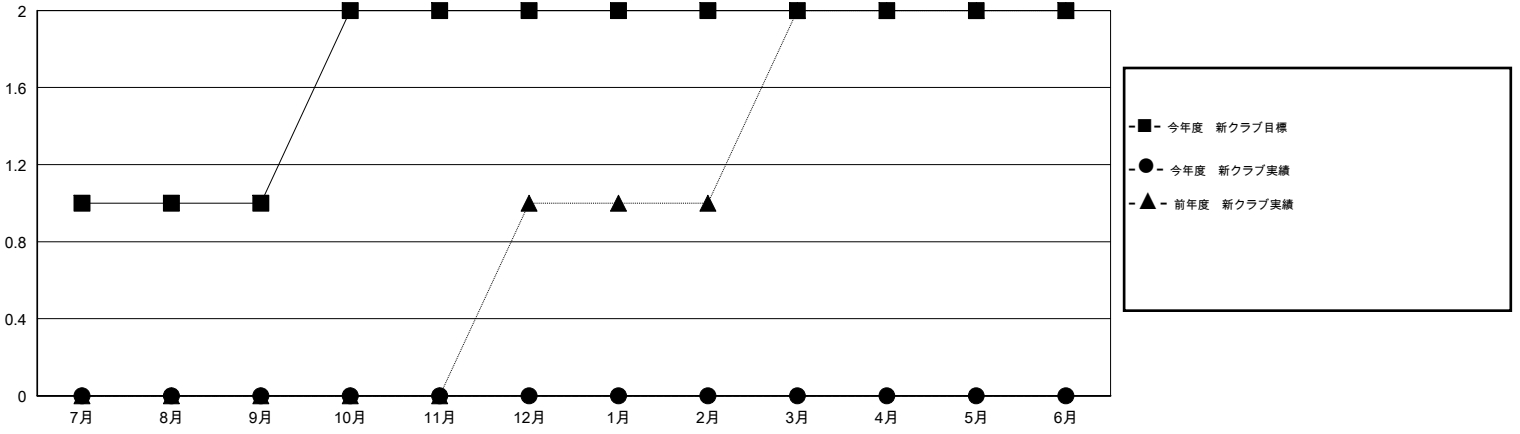

# MONTHLY MEMBERSHIP PROGRESS REPORT

District 337 A

Results as of: 4/30/2014

GMT: Junichi Takata

地域 JAPAN

GMT会則地域 5-Jap

クラブ				
結果 : 2013-2014				
四半期	新クラブ目標	実際の新クラブ	実際の解散クラブ	実際の純増/ 純減
7月/8月/9月	1	0	1	-1
10月/11月/12月	1	0	0	0
1月/2月/3月	0	0	0	0
4月/5月/6月	0	0	0	0

名				
結果 : 2013-2014				
四半期	新会員目標	実際の追加登録会員数	実際の退会者	実際の純増/ 純減
7月/8月/9月	74	117	97	20
10月/11月/12月	74	80	100	-20
1月/2月/3月	50	191	55	136
4月/5月/6月	0	125	30	95

新クラブ目標及び実績累計

会員目標及び実績累計

解散クラブ: 1	101 CLUBS OF 116 一名以上の新会員を登録	男女別
		男性 3,962 (84.19%)
		女性 744 (15.81%)
退会者	<a href="#">健康診断データはこちら</a>	家族会員 274
物故会員 36		世帯主 99
クラブ解散 0		世帯主以外 175
その他 246		
合計 282		